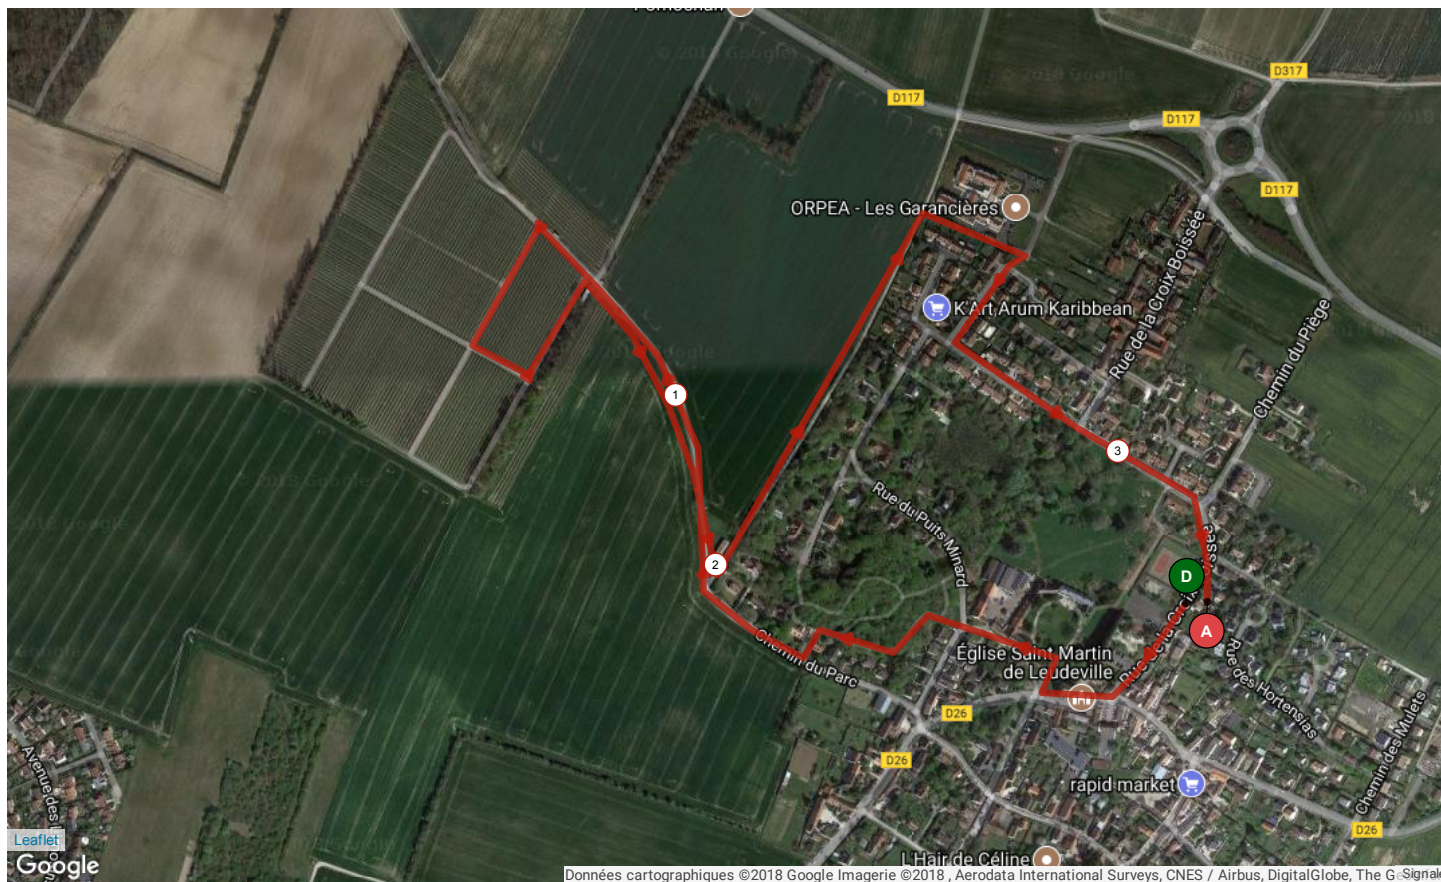

8269751 | Course à pied - Route | 3 km curie
Leudeville -> Leudeville
3.233 km 10 m 11 m 78 m 84 m

Données cartographiques ©2018 Google Imagerie ©2018, Aerodata International Surveys, CNES / Airbus, DigitalGlobe, The G. Signale

Le droit de reproduction est strictement réservé à un usage personnel et privé. Lors de la pratique de votre activité, veuillez à respecter les propriétés et chemins privés.

© 2018 Openrunner